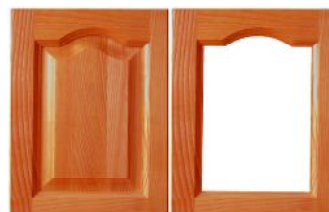

Bajúszíves filungbetétes (Ft/m²):

		Natúr	Lakkozva	Pácolva, lakkozva	Pácolva, lakkozva, antikolva
Borovi fenyő:	Ajtó	41 000 Ft	43 000 Ft	44 600 Ft	45 800 Ft
	Üveges	33 400 Ft	35 400 Ft	37 000 Ft	38 200 Ft
Bükk:	Ajtó	44 000 Ft	46 000 Ft	47 600 Ft	48 800 Ft
	Üveges	35 800 Ft	37 800 Ft	39 400 Ft	40 600 Ft
Tölgy, Akác:	Ajtó	46 500 Ft	48 500 Ft	50 100 Ft	51 300 Ft
	Üveges	37 800 Ft	39 800 Ft	41 400 Ft	42 600 Ft
Éger:	Ajtó	44 000 Ft	46 000 Ft	47 600 Ft	48 800 Ft
	Üveges	35 800 Ft	37 800 Ft	39 400 Ft	40 600 Ft
Köris:	Ajtó	44 000 Ft	46 000 Ft	47 600 Ft	48 800 Ft
	Üveges	35 800 Ft	37 800 Ft	39 400 Ft	40 600 Ft
Juhar:	Ajtó	46 500 Ft	48 500 Ft	50 100 Ft	51 300 Ft
	Üveges	37 800 Ft	39 800 Ft	41 400 Ft	42 600 Ft
Cseresznye:	Ajtó	55 000 Ft	57 000 Ft	58 600 Ft	59 800 Ft
	Üveges	44 600 Ft	46 600 Ft	48 200 Ft	49 400 Ft