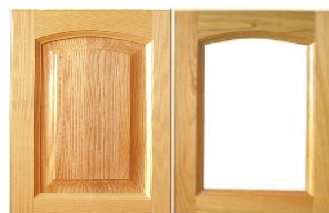

Íves filungbetétes (Ft/m²):

		Natúr	Lakkozva	Pácolva, lakkozva	Pácolva, lakkozva, antikolva
Borovi fenyő:	Ajtó	40 000 Ft	42 000 Ft	43 600 Ft	44 800 Ft
	Üveges	32 600 Ft	34 600 Ft	36 200 Ft	37 400 Ft
Bükk:	Ajtó	43 000 Ft	45 000 Ft	46 600 Ft	47 800 Ft
	Üveges	35 000 Ft	37 000 Ft	38 600 Ft	39 800 Ft
Tölgy, Akác:	Ajtó	45 500 Ft	47 500 Ft	49 100 Ft	50 300 Ft
	Üveges	37 000 Ft	39 000 Ft	40 600 Ft	41 800 Ft
Éger:	Ajtó	43 000 Ft	45 000 Ft	46 600 Ft	47 800 Ft
	Üveges	35 000 Ft	37 000 Ft	38 600 Ft	39 800 Ft
Köris:	Ajtó	43 000 Ft	45 000 Ft	46 600 Ft	47 800 Ft
	Üveges	35 000 Ft	37 000 Ft	38 600 Ft	39 800 Ft
Juhar:	Ajtó	45 500 Ft	47 500 Ft	49 100 Ft	50 300 Ft
	Üveges	37 000 Ft	39 000 Ft	40 600 Ft	41 800 Ft
Cseresznye:	Ajtó	54 000 Ft	56 000 Ft	57 600 Ft	58 800 Ft
	Üveges	43 800 Ft	45 800 Ft	47 400 Ft	48 600 Ft